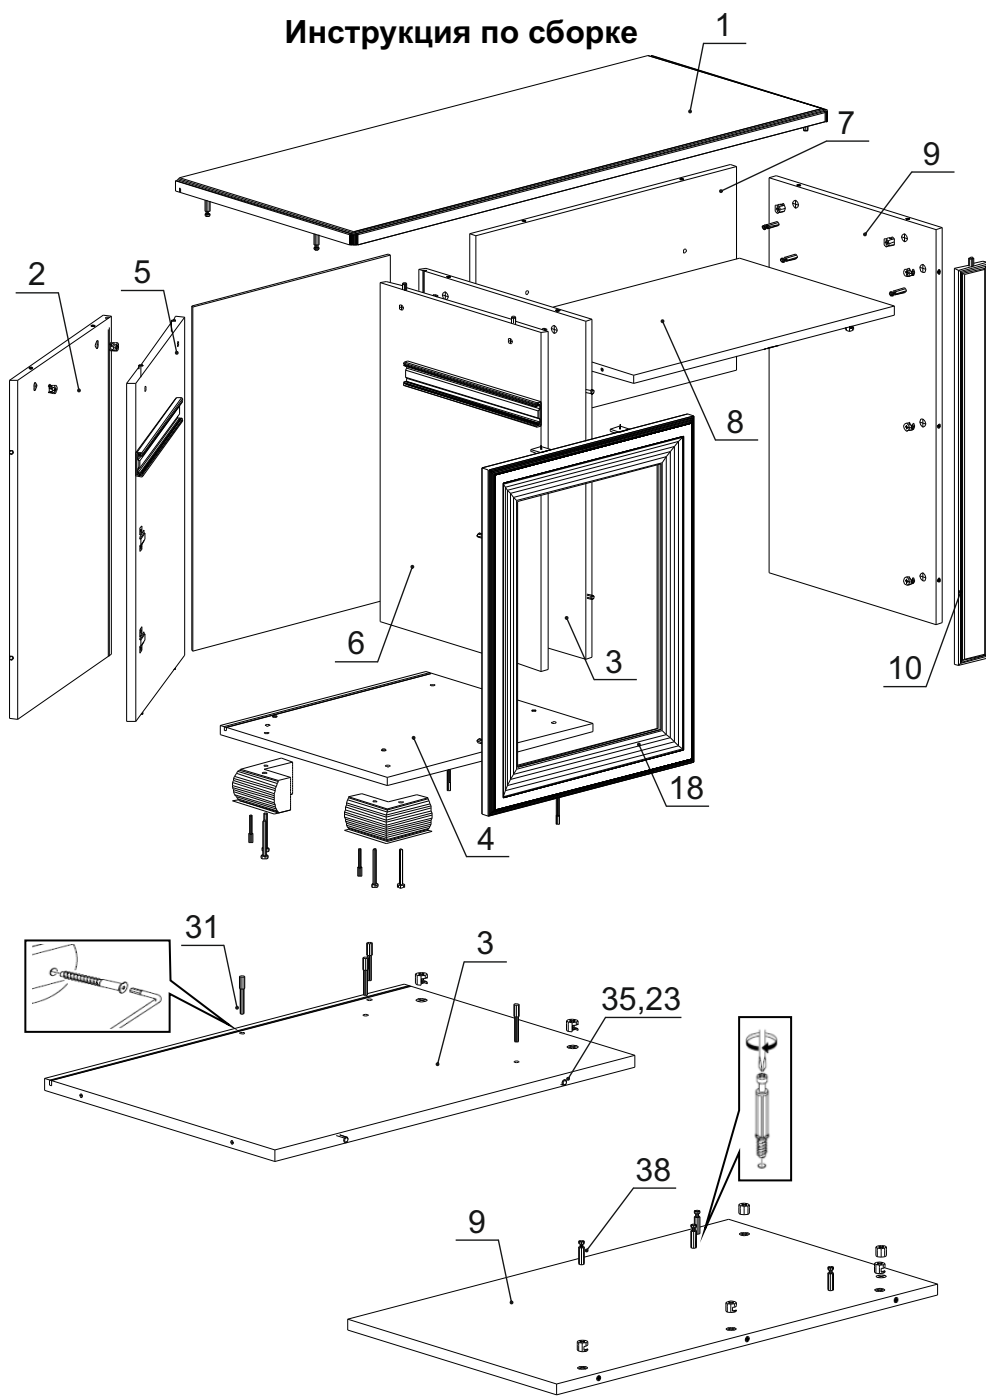

Инструкция по сборке