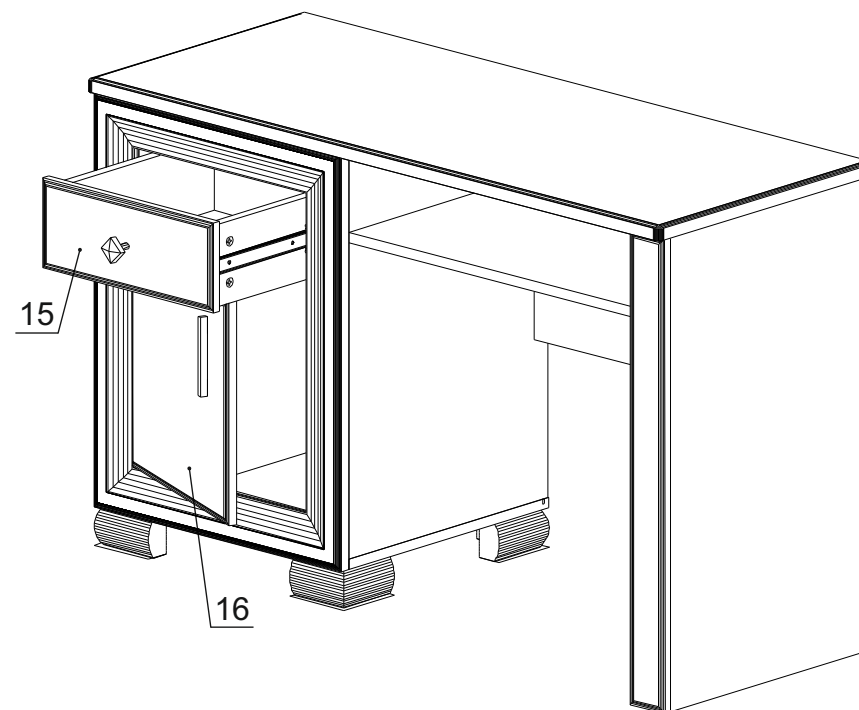

Детали на стол туалетный № 363

Спецификация деталей № 363				
№	Наименование	Размер	Кол.	Пакет
1	Крышка паз	1160x470	1	1
2	Боковина левая паз	662x440	1	2
3	Боковина правая паз	662x440	1	2
4	Дно паз	500x440	1	1
5	Распорка вертикальная левая	662x426	1	2
6	Распорка вертикальная правая	662x426	1	2
7	Распорка	636x380	1	2
8	Полка	636x410	1	1
9	Стойка	738x440	1	1
10	Накладка	738x70	1	3
11	Стенка ящика левая	350x128	1	2
12	Стенка ящика правая	350x128	1	2
13	Дно ящика	292x334	1	1
14	Задняя стенка ящика	292x128	1	1
15	Фасад ящика	346x140	1	3
16	Фасад	346x379	1	3
17	Задняя стенка	479x673	1	3
18	Рамка в сборе	500x677	1	3