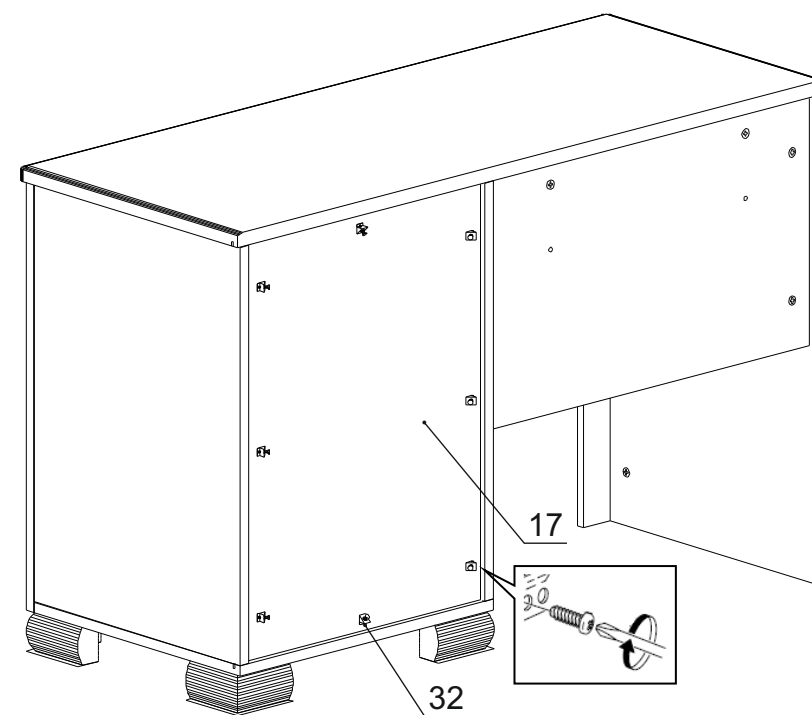

Детали на стол туалетный № 363

Спецификация деталей № 363				
№	Наименование	Размер	Кол.	Пакет
1	Крышка паз	1160x470	1	1
2	Боковина левая паз	662x440	1	2
3	Боковина правая паз	662x440	1	2
4	Дно паз	500x440	1	1
5	Распорка вертикальная левая	662x426	1	2
6	Распорка вертикальная правая	662x426	1	2
7	Распорка	636x380	1	2
8	Полка	636x410	1	1
9	Стойка	738x440	1	1
10	Накладка	738x70	1	3
11	Стенка ящика левая	350x128	1	2
12	Стенка ящика правая	350x128	1	2
13	Дно ящика	292x334	1	1
14	Задняя стенка ящика	292x128	1	1
15	Фасад ящика	346x140	1	3
16	Фасад	346x379	1	3
17	Задняя стенка	479x673	1	3
18	Рамка в сборе	500x677	1	3