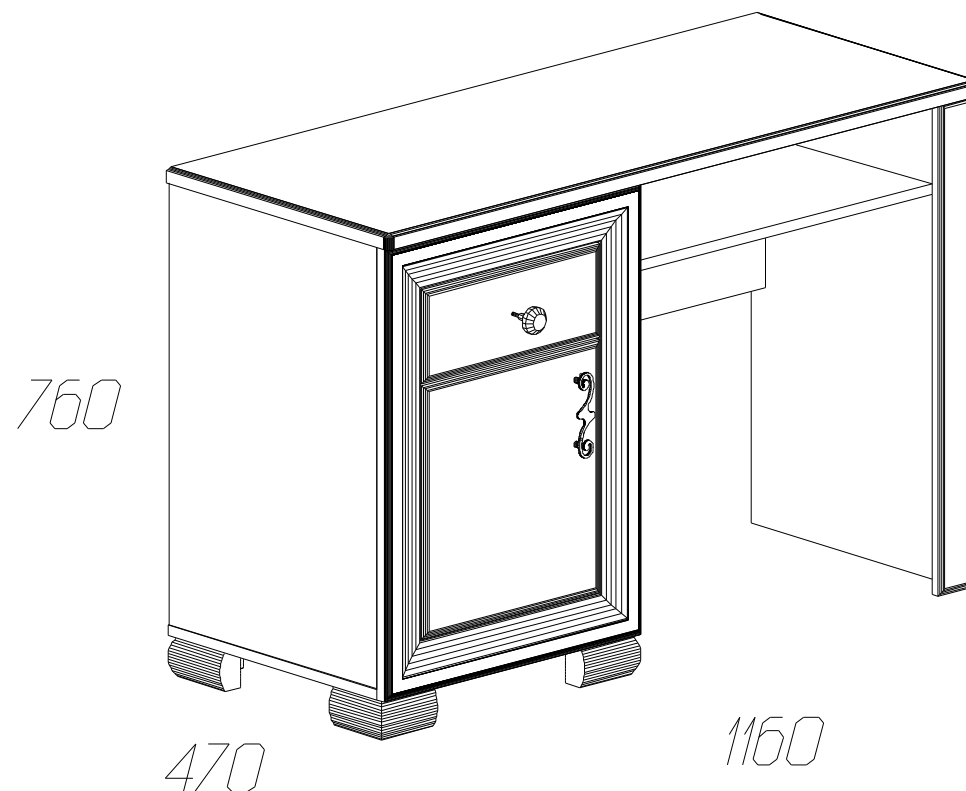

Гарантийные обязательства

Предприятие-изготовитель гарантирует соответствие изделия требованиям ГОСТ 16371-2014 при соблюдении условий транспортировки, сборки, эксплуатации и хранения.

Гарантийный срок эксплуатации - 24 месяца. Срок исчисляется со дня продажи мебели.

Претензии по комплектности и качеству должны направляться покупателем в магазин, где была приобретена мебель.

Гарантия не распространяется на мебель, имеющую механические повреждения, возникающие при транспортировке, в процессе неправильной сборки и эксплуатации и дефекты, возникающие при неправильном уходе.

Сборка изделия должна производиться квалифицированными специалистами.

Предприятие оставляет за собой право вносить изменения в конструкцию набора. Срок службы изделия - 10 лет.

Фирма-производитель оставляет за собой право на изменения изделия в целях его усовершенствования, которые не ухудшают потребительские качества товара

Паспорт изделия

Набор мебели для спальни 3.06.363.137

«Афины»

Стол туалетный № 363

90342.06.000

Производитель: ООО «Яна», Россия, 346410, Ростовская обл, г. Новочеркасск, ул. Маяковского, дом 67, офис 4, www.yanamebel.ru