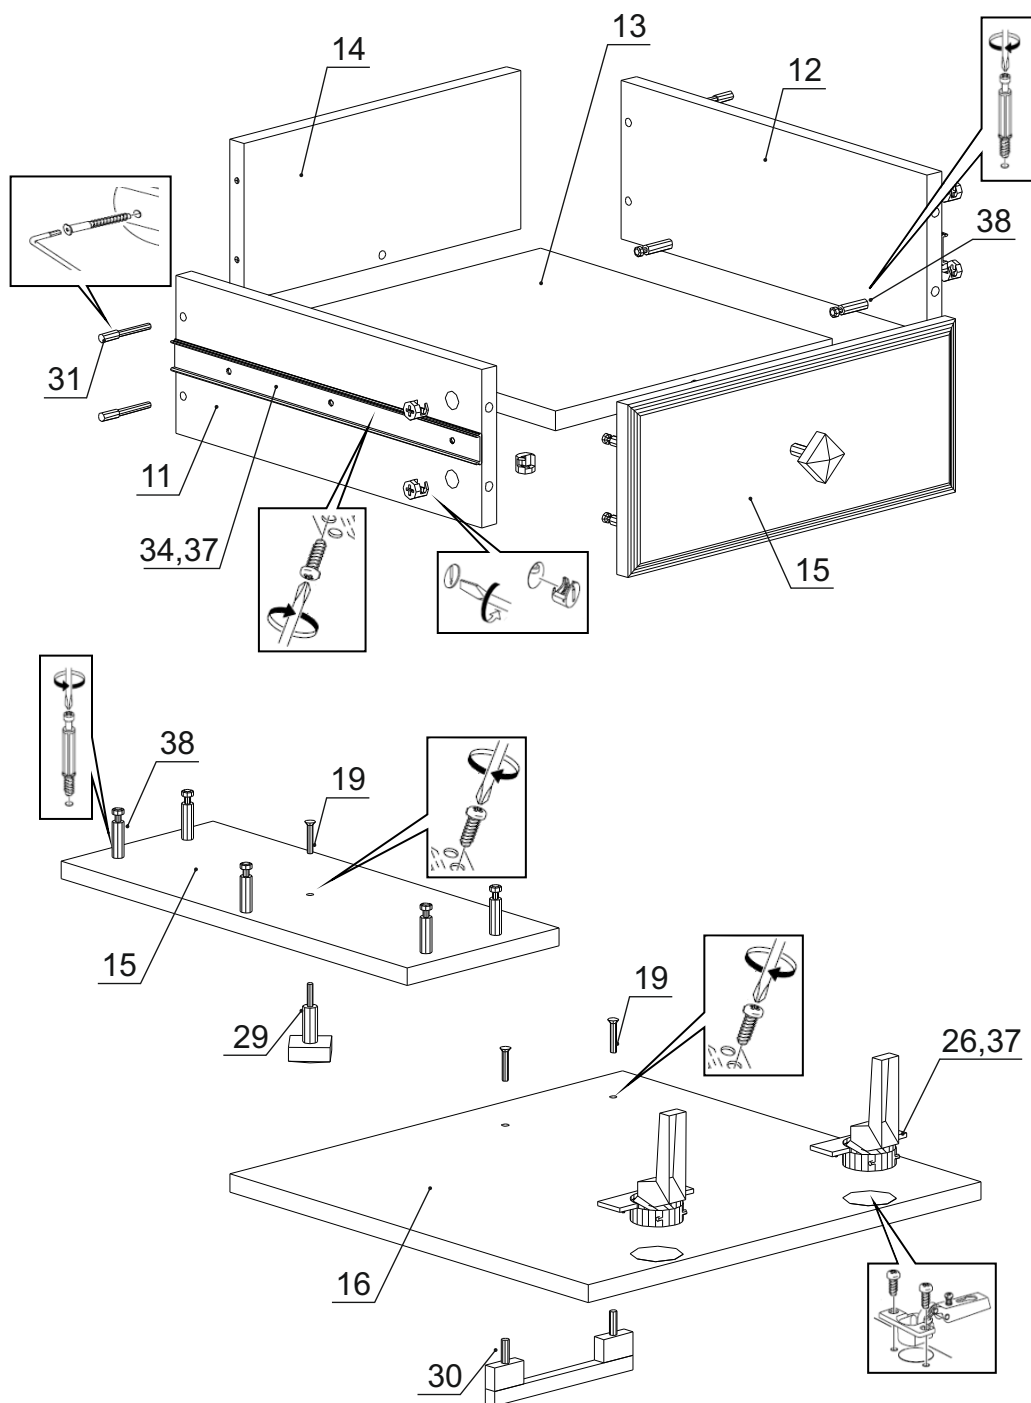

Детали на стол туалетный № 363

Спецификация деталей № 363				
№	Наименование	Размер	Кол.	Пакет
1	Крышка паз	1160x470	1	1
2	Боковина левая паз	662x440	1	2
3	Боковина правая паз	662x440	1	2
4	Дно паз	500x440	1	1
5	Распорка вертикальная левая	662x426	1	2
6	Распорка вертикальная правая	662x426	1	2
7	Распорка	636x380	1	2
8	Полка	636x410	1	1
9	Стойка	738x440	1	1
10	Накладка	738x70	1	3
11	Стенка ящика левая	350x128	1	2
12	Стенка ящика правая	350x128	1	2
13	Дно ящика	292x334	1	1
14	Задняя стенка ящика	292x128	1	1
15	Фасад ящика	346x140	1	3
16	Фасад	346x379	1	3
17	Задняя стенка	479x673	1	3
18	Рамка в сборе	500x677	1	3

Инструкция по сборке

Фурнитура на стол туалетный № 363

№	Наименование	Кол.
19	Винт 4x22	3
20	Заглушка для стяжки белая	15
21	Заглушка для эксцентриковой стяжки белая	24
22	Инструкция	1
23	Клей ПВА	1
24	Ключ шестигранный	1
25	Опора SY 1170 (H60)	4
26	Петля вкладная H301C02.09.10 с дов. BOYARD	2
27	Подпятник белый	2
28	Полкодержатель для стеклянных полок с пласт. колп	1
29	Ручка кнопка poliplast EXAGON 429 50x60 h25 древнее золото	1
30	Ручка скоба poliplast 060в 166x22 h25 96 древнее золото	1
31	Стяжка 7x50	15
32	Уголок мебельный крепления задней стенки с саморезом	8
33	Уголок пластиковый мебельный	4
34	Шариковые направляющие DV4501Zn-350 BOYARD	1
35	Шкант 8x30	14
36	Шуруп 3x20	4
37	Шуруп 4x16	14
38	Эксцентрик Rastex 15 с дюбелем DU 232	24
39	Винт 6x65 DIN 7985	8