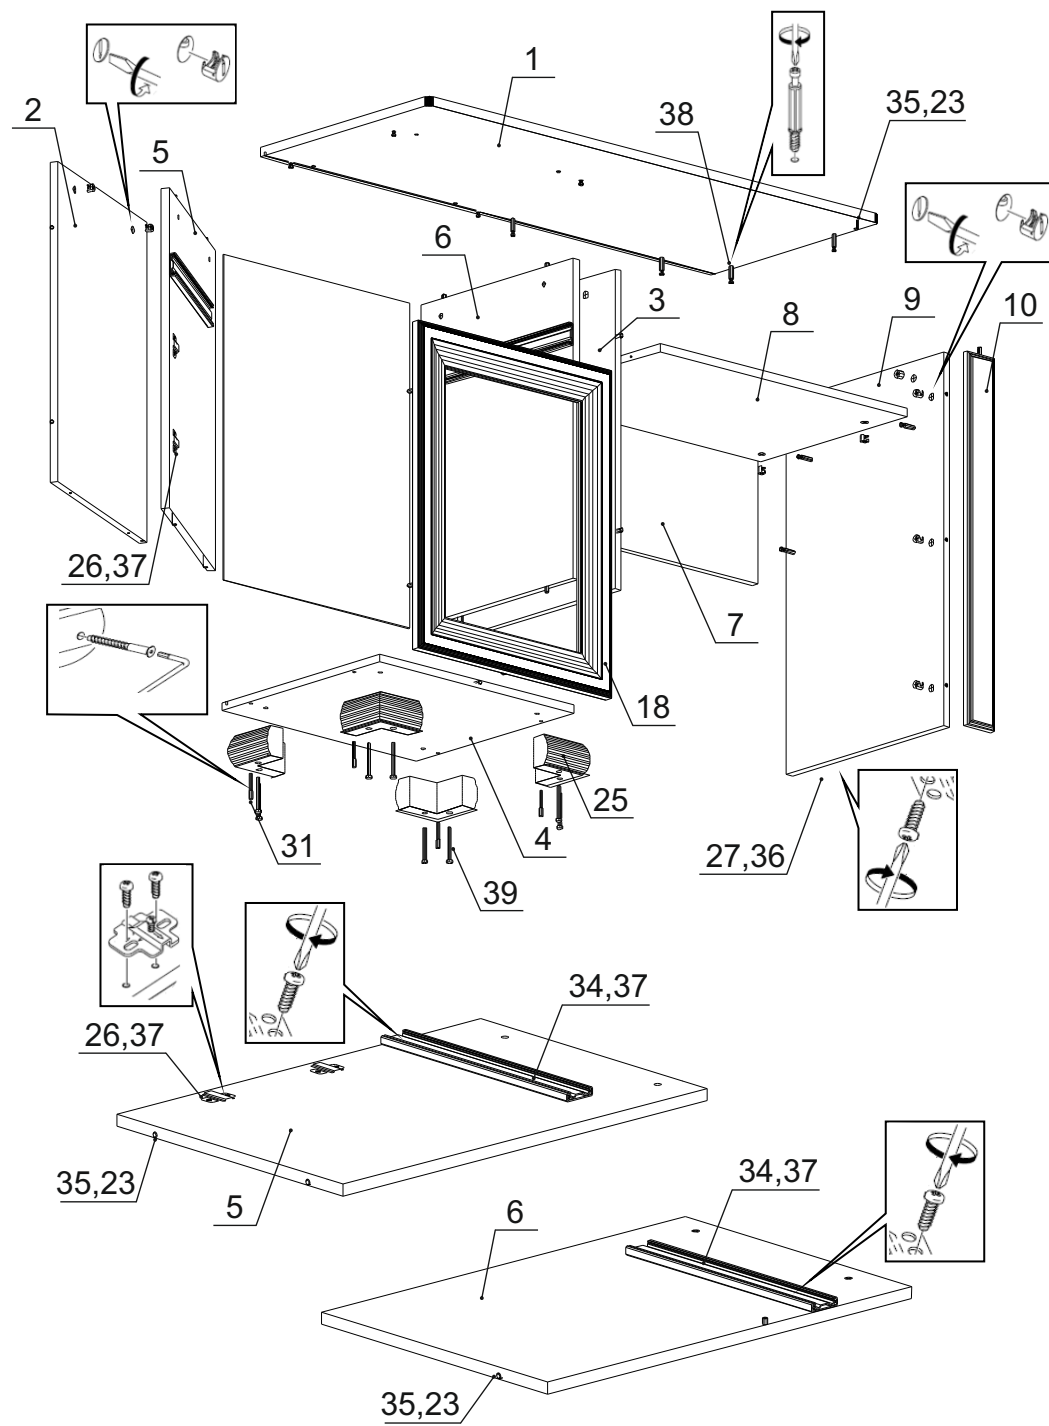

Детали на стол туалетный № 363

Спецификация деталей № 363				
№	Наименование	Размер	Кол.	Пакет
1	Крышка паз	1160x470	1	1
2	Боковина левая паз	662x440	1	2
3	Боковина правая паз	662x440	1	2
4	Дно паз	500x440	1	1
5	Распорка вертикальная левая	662x426	1	2
6	Распорка вертикальная правая	662x426	1	2
7	Распорка	636x380	1	2
8	Полка	636x410	1	1
9	Стойка	738x440	1	1
10	Накладка	738x70	1	3
11	Стенка ящика левая	350x128	1	2
12	Стенка ящика правая	350x128	1	2
13	Дно ящика	292x334	1	1
14	Задняя стенка ящика	292x128	1	1
15	Фасад ящика	346x140	1	3
16	Фасад	346x379	1	3
17	Задняя стенка	479x673	1	3
18	Рамка в сборе	500x677	1	3

Инструкция по сборке

Фурнитура на стол туалетный № 363

№	Наименование	Кол.
19	Винт 4x22	3
20	Заглушка для стяжки белая	15
21	Заглушка для эксцентриковой стяжки белая	24
22	Инструкция	1
23	Клей ПВА	1
24	Ключ шестигранный	1
25	Опора SY 1170 (H60)	4
26	Петля вкладная H301C02.09.10 с дов. BOYARD	2
27	Подпятник белый	2
28	Полкодержатель для стеклянных полок с пласт. колп	1
29	Ручка кнопка poliplast EXAGON 429 50x60 h25 древнее золото	1
30	Ручка скоба poliplast 060в 166x22 h25 96 древнее золото	1
31	Стяжка 7x50	15
32	Уголок мебельный крепления задней стенки с саморезом	8
33	Уголок пластиковый мебельный	4
34	Шариковые направляющие DV4501Zn-350 BOYARD	1
35	Шкант 8x30	14
36	Шуруп 3x20	4
37	Шуруп 4x16	14
38	Эксцентрик Rastex 15 с дюбелем DU 232	24
39	Винт 6x65 DIN 7985	8